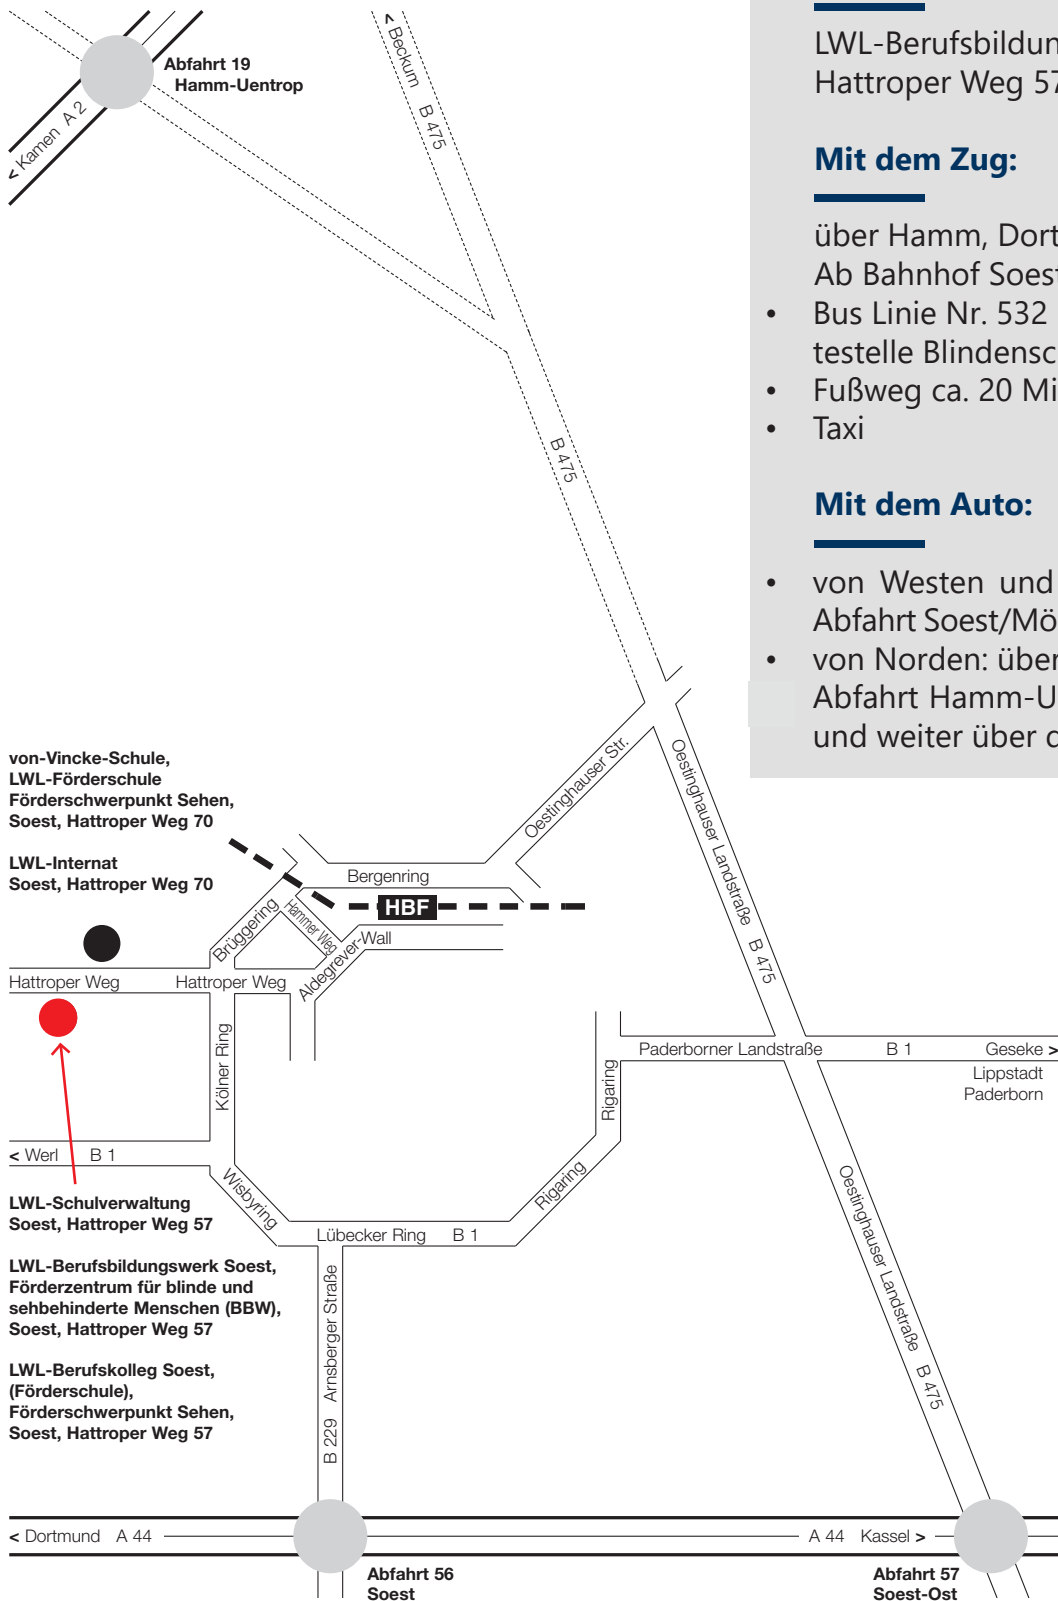

Anfahrtsplan

Adresse:

LWL-Berufsbildungswerk Soest
Hattroper Weg 57, 59494 Soest

Mit dem Zug:

über Hamm, Dortmund oder Kassel
Ab Bahnhof Soest mit dem

- Bus Linie Nr. 532 bis Haltestelle Blindenschule
- Fußweg ca. 20 Minuten
- Taxi

Mit dem Auto:

- von Westen und Osten: über die A44, Abfahrt Soest/Möhnesee (Abfahrt Nr. 56)
- von Norden: über die A2, Abfahrt Hamm-Uentrop (Abfahrt Nr.19) und weiter über die B 475 nach Soest